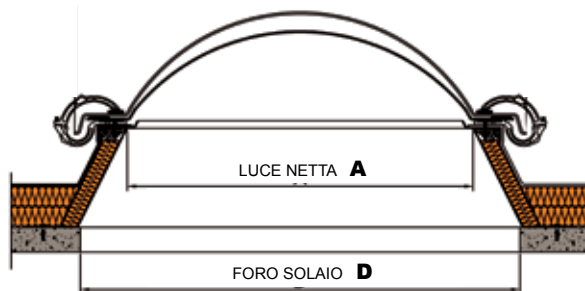

BASI PREFABBRICATE IN VETRORESINA

BASI STANDARD PER CUPOLE MONOBLOCCO

Sono realizzate in resina poliestere rinforzata con fibra di vetro PRVF e pigmentate bianche nella parte a vista interna. Isolate mediante pannelli in poliuretano espanso rigido con densità $33\pm 1 \text{ kg/m}^3$.

La semplicità e velocità di messa in opera, l'elevata diffusione luminosa data dalla particolare conformazione, rendono le **BASI PREFABBRICATE** particolarmente adatte e convenienti quale alternativa ai tradizionali muretti d'appoggio in cls, quest'ultimi particolarmente onerosi e di difficile realizzazione specialmente nelle forme circolari.

Studiate per raccogliere eventuale acqua di condensa sono resistenti agli urti, agli agenti atmosferici e dimensionalmente stabili, sono disponibili in varie dimensioni e altezze.

DIMENSIONI CUPOLE		DIMENSIONI BASI IN PRVF			
A	B	D	H 20	H 30	H 50
CIRCOLARI					
∅ 45	∅ 58	∅ 65	●		
∅ 70	∅ 83	∅ 90	●		
∅ 70	∅ 83	∅ 100	●	●	●
∅ 95	∅ 108	∅ 115	●		
∅ 95	∅ 108	∅ 120	●	●	
∅ 100	∅ 113	∅ 120	●		
∅ 120	∅ 133	∅ 140	●		
∅ 120	∅ 133	∅ 150	●	●	●
∅ 135	∅ 148	∅ 155	●		
∅ 155	∅ 168	∅ 175	●		
∅ 155	∅ 168	∅ 180	●	●	
∅ 170	∅ 183	∅ 190	●		
∅ 170	∅ 183	∅ 200	●		
∅ 200	∅ 215	∅ 220	●		